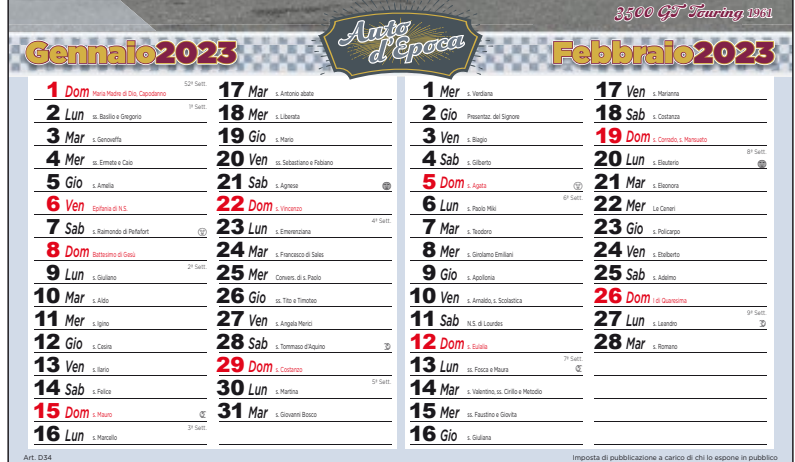

D2590
 Calendario bimestrale
 "Astrologico".
 Testata pressofusa, 6 fg.

Patinata lucida
 135 gr.

33x48,8 cm

Spazio di stampa
 cm 32x7,7.

Maserati
 3500 GT Touring 1911

D3490
 Calendario bimestrale
 "Auto d'Epoca".
 Testata pressofusa, 6 fg.