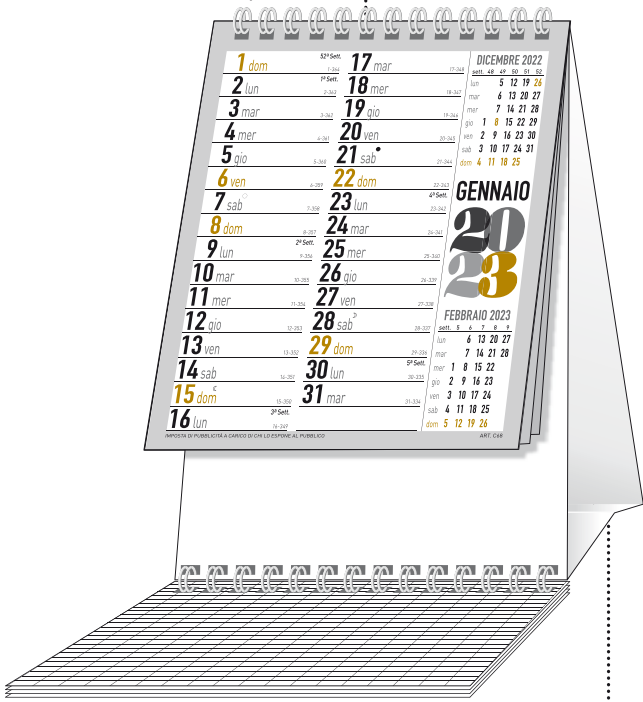

C7251F
2 colori.
Calendarietto da tavolo.
13 fg. con spirale.
Cartoncino bianco.
Con copertina.