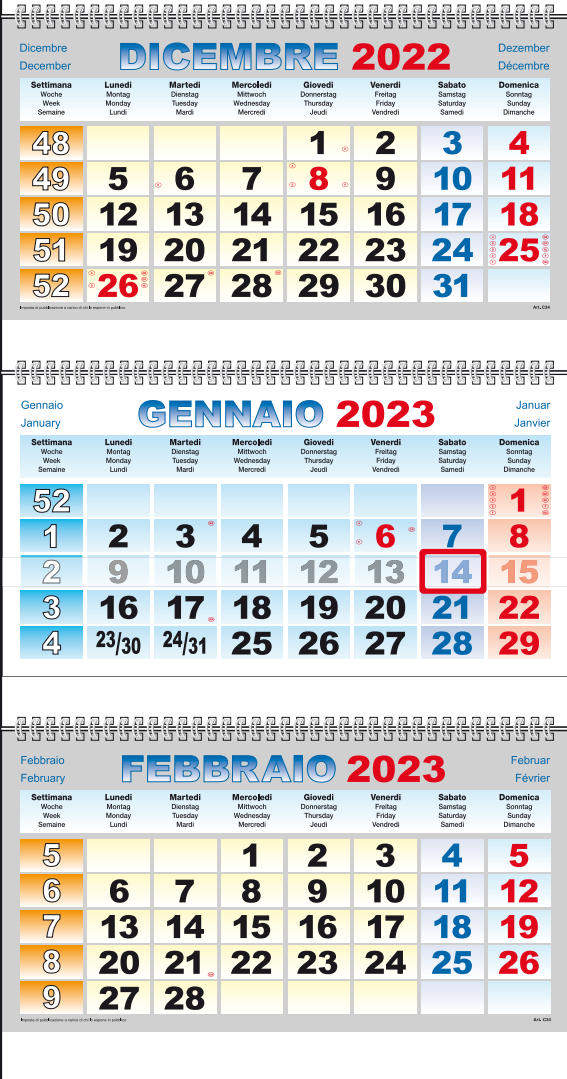

C3405

Mensili solo intercalati.
Cursore fornito a parte.
4 colori.

Carta Patinata lucida 115 gr.

16,5x31 cm

100

C3451

4 colori
Calendario trittico.
Testata con spirale.
Cursore fornito a parte.

C3441

4 colori
Calendario trittico.
Testata con spirale.
Cursore fornito a parte.

RETRO

1° Mese

2° Mese

3° Mese