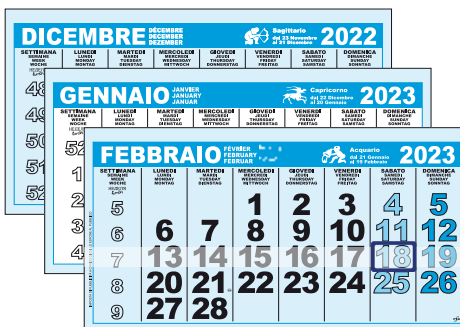

Azzurro/Nero.
Calendario trittico.
Testata con spirale.
Cursore fornito a parte.

C3605

Mensili solo intercalati.
Cursore fornito a parte.
Azzurro/Nero.

Carta Usomano
80 gr.

16,5x31 cm

100

DICEMBRE							DECEMBRE		ذَهْرِيَّة		Sagittario		2022	
SETTIMANA	LUNEDÌ	MARTEDÌ	MERCOLEDÌ	GIOVEDÌ	VENERDÌ	SABATO	DOMENICA							
SEMAINE	LUNDI	MARDI	MERCREDI	JEUDI	VEDREDI	SABEDI	DIMANCHE							
WOCHE	MONDAY	TUESDAY	WEDNESDAY	THURSDAY	FRIDAY	SATURDAY	SUNDAY							
هفت‌روزي	دوشنبه	سه‌شنبه	چهارشنبه	پنجشنبه	شنبه	یکشنبه	دو‌شنبه							
48				1	2	3	4							
49	5	6	7	8	9	10	11							
50	12	13	14	15	16	17	18							
51	19	20	21	22	23	24	25							
52	26	27	28	29	30	31								