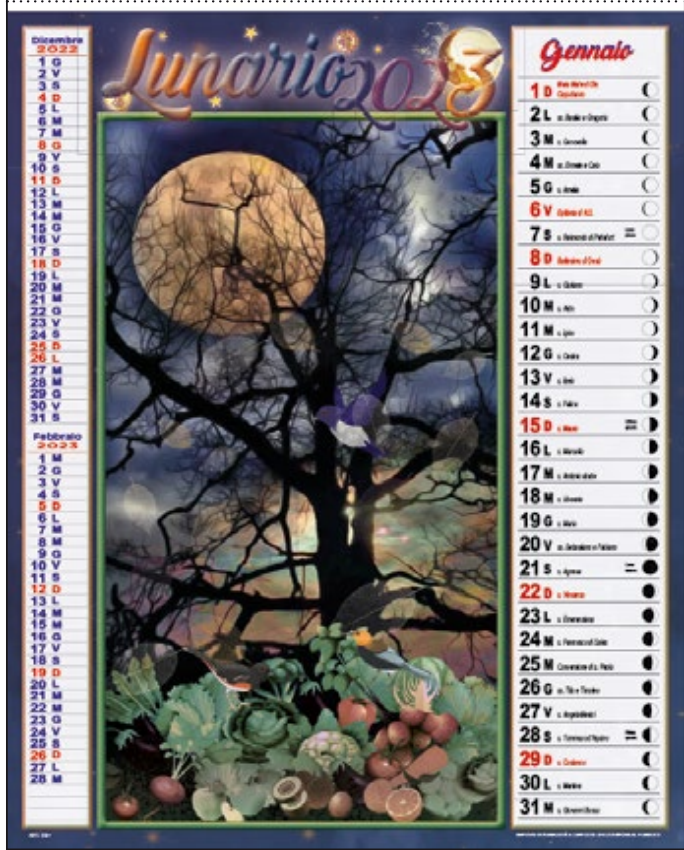

Cefalù - Sicilia

Mari & Monti

Cefalù

Monti

Gennaio '23

Feb

1 MER
2 GIO
3 VEN
4 SAB
5 DOM
6 LUN
7 MAR
8 MER
9 GIO
10 VEN
11 SAB
12 DOM
13 LUN
14 MAR
15 MER
16 GIO
17 VEN
18 SAB
19 DOM
20 LUN
21 MAR
22 MER
23 GIO
24 VEN
25 SAB
26 DOM
27 LUN
28 MAR